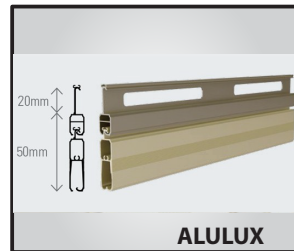

ALU DOOR[®]
GERMAN TECHNOLOGY

CỬA CUỐN ALU DOOR		MÃ SỐ	DVT	ĐƠN GIÁ(VNĐ)			
				Trên 10m ²	Từ 7-10m ²	Dưới 7m ²	
LÁ KÍN Ô THOÁNG CỐ ĐỊNH	BH 03 năm	Lá cửa thân 2 lớp móc dày 0.6mm	ALU DOOR	m ²	950,000	1,000,000	1,100,000
		Lá cửa thân 2 lớp móc dày 0.8mm	ALU DOOR	m ²	855,000	900,000	990,000
		Lá cửa thân 2 lớp móc dày 1.5mm	ALU DOOR	m ²	1,000,000	1,050,000	1,150,000
		Lá cửa thân 2 lớp móc dày 1.5mm	ALU DOOR	m ²	900,000	945,000	1,035,000
LÁ KHE THOÁNG	BH 03 năm	Lá cửa thân 2 lớp móc dày 1.5mm	ALU DOOR	m ²	1,150,000	1,200,000	1,300,000
		Lá cửa thân 2 lớp móc dày 1.5mm	ALU DOOR	m ²	1,035,000	1,080,000	1,170,000
		Lá cửa thân 2 lớp móc dày 1.5mm	ALU DOOR	m ²	1,250,000	1,300,000	1,400,000
		Lá cửa thân 2 lớp móc dày 1.5mm	ALU DOOR	m ²	1,125,000	1,170,000	1,260,000
LÁ KHE THOÁNG	BH 01 năm	Lá cửa thân 2 lớp móc dày 0.9mm	ALUMANN	m ²	1,300,000	1,440,000	1,540,000
		Lá cửa thân 2 lớp móc dày 1.0mm (2 chân)	ALUMANN	m ²	1,251,000	1,296,000	1,386,000
		Lá cửa thân 2 lớp móc dày 1.0mm (2 chân)	ALUMANN	m ²	1,100,000	1,150,000	1,250,000
		Lá cửa thân 2 lớp móc dày 1.0mm (2 chân)	ALUMANN	m ²	990,000	1,035,000	1,125,000
LÁ KHE THOÁNG	BH 03 năm	Lá cửa thân 2 lớp móc dày 1.0mm (2 chân)	ALUMANN	m ²	1,250,000	1,300,000	1,350,000
		Lá cửa thân 2 lớp móc dày 1.0mm (2 chân)	ALUMANN	m ²	1,125,000	1,170,000	1,215,000
		Lá cửa thân 2 lớp móc dày 1.0mm (2 chân)	ALUMANN	m ²	1,250,000	1,300,000	1,350,000
		Lá cửa thân 2 lớp móc dày 1.0mm (2 chân)	ALUMANN	m ²	1,125,000	1,170,000	1,215,000
LÁ KÍN Ô THOÁNG CỐ ĐỊNH	BH 01 năm	Lá cửa thân 2 lớp móc dày 1.5mm	ALUBOSS	m ²	1,799,000	1,849,000	1,949,000
		Lá cửa thân 2 lớp móc dày 1.0mm (4 chân)	ALUBOSS	m ²	1,619,100	1,664,100	1,754,100
		Lá cửa thân 2 lớp móc dày 1.0mm (4 chân)	ALUBOSS	m ²	2,299,000	2,349,000	2,449,000
		Lá cửa thân 2 lớp móc dày 1.0mm (4 chân)	ALUBOSS	m ²	2,069,100	2,114,100	2,204,100
LÁ KHE THOÁNG	BH 03 năm	Lá cửa thân 2 lớp móc dày 1.0mm (4 chân)	ALUPRO	m ²	1,999,000	2,049,000	2,149,000
		Lá cửa thân 2 lớp móc dày 1.0mm (4 chân)	ALUPRO	m ²	1,799,100	1,844,100	1,934,100
		Lá cửa thân 2 lớp móc dày 1.0mm (2 chân)	ALUPRO	m ²	1,450,000	1,500,000	1,600,000
		Lá cửa thân 2 lớp móc dày 1.0mm (2 chân)	ALUPRO	m ²	1,305,000	1,350,000	1,440,000
	BH 05 năm	Lá cửa thân 2 lớp móc dày 1.0mm (2 chân)	ALUPRO	m ²	1,850,000	1,900,000	2,000,000
		Lá cửa thân 2 lớp móc dày 1.4mm (2 chân)	ALUPRO	m ²	1,665,000	1,710,000	1,800,000
		Lá cửa thân 2 lớp móc dày 1.0mm (2 chân)	ALUPRO	m ²	2,150,000	2,200,000	2,300,000
		Lá cửa thân 2 lớp móc dày 1.0mm (2 chân)	ALUPRO	m ²	1,935,000	1,980,000	2,070,000
	BH 05 năm	Lá cửa thân 2 lớp móc dày 1.0mm (4 chân)	ALUPRO	m ²	1,399,000	1,449,000	1,549,000
		Lá cửa thân 2 lớp móc dày 1.0mm (4 chân)	ALUPRO	m ²	1,259,100	1,304,100	1,394,100
		Lá cửa thân 2 lớp móc dày 1.0mm (2 chân)	ALUPRO	m ²	1,759,000	1,809,000	1,909,000
		Lá cửa thân 2 lớp móc dày 1.0mm (2 chân)	ALUPRO	m ²	1,583,100	1,628,100	1,718,100
BH 05 năm	Lá cửa thân 2 lớp móc dày 1.0mm (4 chân)	ALULUX	m ²	1,650,000	1,700,000	1,800,000	
	Lá cửa thân 2 lớp móc dày 1.2mm (4 chân)	ALULUX	m ²	1,485,000	1,530,000	1,620,000	
	Lá cửa thân 2 lớp móc dày 1.2mm (4 chân)	ALULUX	m ²	1,650,000	1,700,000	1,800,000	
	Lá cửa thân 2 lớp móc dày 1.0mm (4 chân)	ALULUX	m ²	1,850,000	1,900,000	2,000,000	
BH 05 năm	Lá cửa thân 2 lớp móc dày 1.0mm (4 chân)	ALULUX	m ²	1,665,000	1,710,000	1,800,000	
	Lá cửa thân 2 lớp móc dày 1.3mm (4 chân)	ALULUX	m ²	2,150,000	2,200,000	2,300,000	
	Lá cửa thân 2 lớp móc dày 1.3mm (4 chân)	ALULUX	m ²	1,935,000	1,980,000	2,070,000	
	Lá cửa thân 2 lớp móc dày 1.3mm (4 chân)	ALULUX	m ²	2,150,000	2,200,000	2,300,000	
LÁ KHE THOÁNG	BH 10 năm	Lá cửa thân 2 lớp móc dày 1.3mm (4 chân)	TRƯỢT TRẦN GERMANN	m ²	2,450,000	2,500,000	2,600,000
		Lá cửa thân 2 lớp móc dày 1.42mm (4 chân)	TRƯỢT TRẦN GERMANN	m ²	2,205,000	2,250,000	2,340,000
		Lá cửa thân 2 lớp móc dày 1.42mm (4 chân)	TRƯỢT TRẦN GERMANN	m ²	3,299,000	3,349,000	3,449,000
	BH 20 năm	Lá cửa thân 3 lớp móc dày 1.3mm (4 chân)	TRƯỢT TRẦN GERMANN	m ²	2,969,100	3,014,100	3,104,100
		Lá cửa thân 2 lớp móc dày 1.3mm (4 chân). Chất liệu Metallic, matte (bột sơn tĩnh điện gốc nhựa Polyester hệ siêu bền)	TRƯỢT TRẦN GERMANN	m ²	4,500,000	4,550,000	4,650,000
		Lá cửa thân 2 lớp móc dày 1.3mm (4 chân). Chất liệu Metallic, matte (bột sơn tĩnh điện gốc nhựa Polyester hệ siêu bền)	TRƯỢT TRẦN GERMANN	m ²	4,050,000	4,095,000	4,185,000
BH 25 năm	Lá cửa thân 2 lớp móc dày 1.3mm (4 chân). Chất liệu Metallic, matte (bột sơn tĩnh điện gốc nhựa Polyester hệ siêu bền)	TRƯỢT TRẦN GERMANN	m ²	3,799,000	3,849,000	3,949,000	
	Lá cửa thân 2 lớp móc dày 1.3mm (4 chân). Chất liệu Metallic, matte (bột sơn tĩnh điện gốc nhựa Polyester hệ siêu bền)	TRƯỢT TRẦN GERMANN	m ²	3,419,100	3,464,100	3,554,100	
BH 25 năm	Lá cửa thân 2 lớp móc dày 1.3mm (4 chân). Chất liệu Metallic, matte (bột sơn tĩnh điện gốc nhựa Polyester hệ siêu bền)	TRƯỢT TRẦN GERMANN	m ²	4,900,000	4,950,000	5,050,000	
	Lá cửa thân 2 lớp móc dày 1.3mm (4 chân). Chất liệu Metallic, matte (bột sơn tĩnh điện gốc nhựa Polyester hệ siêu bền)	TRƯỢT TRẦN GERMANN	m ²	4,410,000	4,455,000	4,545,000	
Cửa trượt trần	BH 1 năm	Cửa trượt trần Cửa ALULUX nhập khẩu từ Đức bao gồm lá cửa, motor và remote Đức	NHẬP KHẨU	Bộ	10.000.000 đ/m ²		