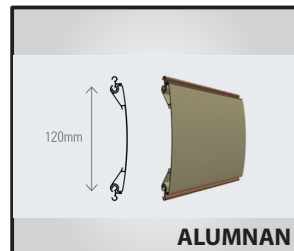

ALU DOOR[®]
GERMAN TECHNOLOGY

CỬA CUỐN ALU DOOR		MÃ SỐ	DVT	ĐƠN GIÁ(VNĐ)			
				Trên 10m ²	Từ 7-10m ²	Dưới 7m ²	
LÁ KÍN Ô THOÁNG CỐ ĐỊNH	BH 03 năm	Lá cửa thân 2 lớp móc dày 0.6mm	ALU DOOR	m ²	950,000	1,000,000	1,100,000
		Lá cửa thân 2 lớp móc dày 0.8mm	ALU DOOR	m ²	855,000	900,000	990,000
		Lá cửa thân 2 lớp móc dày 1.5mm	ALU DOOR	m ²	1,000,000	1,050,000	1,150,000
		Lá cửa thân 2 lớp móc dày 1.5mm	ALU DOOR	m ²	900,000	945,000	1,035,000
LÁ KHE THOÁNG	BH 03 năm	Lá cửa thân 2 lớp móc dày 1.5mm	ALU DOOR	m ²	1,150,000	1,200,000	1,300,000
		Lá cửa thân 2 lớp móc dày 1.5mm	ALU DOOR	m ²	1,035,000	1,080,000	1,170,000
		Lá cửa thân 2 lớp móc dày 1.5mm	ALU DOOR	m ²	1,250,000	1,300,000	1,400,000
		Lá cửa thân 2 lớp móc dày 1.5mm	ALU DOOR	m ²	1,125,000	1,170,000	1,260,000
LÁ KHE THOÁNG	BH 01 năm	Lá cửa thân 2 lớp móc dày 0.9mm	ALUMANN	m ²	1,300,000	1,440,000	1,540,000
		Lá cửa thân 2 lớp móc dày 1.0mm (2 chân)	ALUMANN	m ²	1,251,000	1,296,000	1,386,000
		Lá cửa thân 2 lớp móc dày 1.0mm (2 chân)	ALUMANN	m ²	1,100,000	1,150,000	1,250,000
		Lá cửa thân 2 lớp móc dày 1.0mm (2 chân)	ALUMANN	m ²	990,000	1,035,000	1,125,000
LÁ KHE THOÁNG	BH 03 năm	Lá cửa thân 2 lớp móc dày 1.0mm (2 chân)	ALUMANN	m ²	1,250,000	1,300,000	1,350,000
		Lá cửa thân 2 lớp móc dày 1.0mm (2 chân)	ALUMANN	m ²	1,125,000	1,170,000	1,215,000
		Lá cửa thân 2 lớp móc dày 1.0mm (2 chân)	ALUMANN	m ²	1,250,000	1,300,000	1,350,000
		Lá cửa thân 2 lớp móc dày 1.0mm (2 chân)	ALUMANN	m ²	1,125,000	1,170,000	1,215,000
LÁ KÍN Ô THOÁNG CỐ ĐỊNH	BH 01 năm	Lá cửa thân 2 lớp móc dày 1.5mm	ALUBOSS	m ²	1,799,000	1,849,000	1,949,000
		Lá cửa thân 2 lớp móc dày 1.0mm (4 chân)	ALUBOSS	m ²	1,619,100	1,664,100	1,754,100
		Lá cửa thân 2 lớp móc dày 1.0mm (4 chân)	ALUBOSS	m ²	2,299,000	2,349,000	2,449,000
		Lá cửa thân 2 lớp móc dày 1.0mm (4 chân)	ALUBOSS	m ²	2,069,100	2,114,100	2,204,100
LÁ KHE THOÁNG	BH 03 năm	Lá cửa thân 2 lớp móc dày 1.0mm (4 chân)	ALUPRO	m ²	1,999,000	2,049,000	2,149,000
		Lá cửa thân 2 lớp móc dày 1.0mm (4 chân)	ALUPRO	m ²	1,799,100	1,844,100	1,934,100
		Lá cửa thân 2 lớp móc dày 1.0mm (2 chân)	ALUPRO	m ²	1,450,000	1,500,000	1,600,000
		Lá cửa thân 2 lớp móc dày 1.0mm (2 chân)	ALUPRO	m ²	1,305,000	1,350,000	1,440,000
	BH 05 năm	Lá cửa thân 2 lớp móc dày 1.0mm (2 chân)	ALUPRO	m ²	1,850,000	1,900,000	2,000,000
		Lá cửa thân 2 lớp móc dày 1.4mm (2 chân)	ALUPRO	m ²	1,665,000	1,710,000	1,800,000
		Lá cửa thân 2 lớp móc dày 1.0mm (2 chân)	ALUPRO	m ²	2,150,000	2,200,000	2,300,000
		Lá cửa thân 2 lớp móc dày 1.0mm (2 chân)	ALUPRO	m ²	1,935,000	1,980,000	2,070,000
	BH 05 năm	Lá cửa thân 2 lớp móc dày 1.0mm (4 chân)	ALUPRO	m ²	1,399,000	1,449,000	1,549,000
		Lá cửa thân 2 lớp móc dày 1.0mm (4 chân)	ALUPRO	m ²	1,259,100	1,304,100	1,394,100
		Lá cửa thân 2 lớp móc dày 1.0mm (2 chân)	ALUPRO	m ²	1,759,000	1,809,000	1,909,000
		Lá cửa thân 2 lớp móc dày 1.0mm (2 chân)	ALUPRO	m ²	1,583,100	1,628,100	1,718,100
BH 05 năm	Lá cửa thân 2 lớp móc dày 1.0mm (4 chân)	ALULUX	m ²	1,650,000	1,700,000	1,800,000	
	Lá cửa thân 2 lớp móc dày 1.2mm (4 chân)	ALULUX	m ²	1,485,000	1,530,000	1,620,000	
	Lá cửa thân 2 lớp móc dày 1.2mm (4 chân)	ALULUX	m ²	1,650,000	1,700,000	1,800,000	
	Lá cửa thân 2 lớp móc dày 1.0mm (4 chân)	ALULUX	m ²	1,850,000	1,900,000	2,000,000	
BH 05 năm	Lá cửa thân 2 lớp móc dày 1.0mm (4 chân)	ALULUX	m ²	1,665,000	1,710,000	1,800,000	
	Lá cửa thân 2 lớp móc dày 1.3mm (4 chân)	ALULUX	m ²	2,150,000	2,200,000	2,300,000	
	Lá cửa thân 2 lớp móc dày 1.3mm (4 chân)	ALULUX	m ²	1,935,000	1,980,000	2,070,000	
	Lá cửa thân 2 lớp móc dày 1.3mm (4 chân)	ALULUX	m ²	2,150,000	2,200,000	2,300,000	
LÁ KHE THOÁNG	BH 10 năm	Lá cửa thân 2 lớp móc dày 1.3mm (4 chân)	TRƯỢT TRẦN GERMANN	m ²	2,450,000	2,500,000	2,600,000
		Lá cửa thân 2 lớp móc dày 1.42mm (4 chân)	TRƯỢT TRẦN GERMANN	m ²	2,205,000	2,250,000	2,340,000
		Lá cửa thân 2 lớp móc dày 1.42mm (4 chân)	TRƯỢT TRẦN GERMANN	m ²	3,299,000	3,349,000	3,449,000
	BH 20 năm	Lá cửa thân 3 lớp móc dày 1.3mm (4 chân)	TRƯỢT TRẦN GERMANN	m ²	2,969,100	3,014,100	3,104,100
		Lá cửa thân 2 lớp móc dày 1.3mm (4 chân). Chất liệu Metallic, matte (bột sơn tĩnh điện gốc nhựa Polyester hệ siêu bền)	TRƯỢT TRẦN GERMANN	m ²	4,500,000	4,550,000	4,650,000
		Lá cửa thân 2 lớp móc dày 1.3mm (4 chân). Chất liệu Metallic, matte (bột sơn tĩnh điện gốc nhựa Polyester hệ siêu bền)	TRƯỢT TRẦN GERMANN	m ²	4,050,000	4,095,000	4,185,000
BH 25 năm	Lá cửa thân 2 lớp móc dày 1.3mm (4 chân). Chất liệu Metallic, matte (bột sơn tĩnh điện gốc nhựa Polyester hệ siêu bền)	TRƯỢT TRẦN GERMANN	m ²	3,799,000	3,849,000	3,949,000	
	Lá cửa thân 2 lớp móc dày 1.3mm (4 chân). Chất liệu Metallic, matte (bột sơn tĩnh điện gốc nhựa Polyester hệ siêu bền)	TRƯỢT TRẦN GERMANN	m ²	3,419,100	3,464,100	3,554,100	
BH 25 năm	Lá cửa thân 2 lớp móc dày 1.3mm (4 chân). Chất liệu Metallic, matte (bột sơn tĩnh điện gốc nhựa Polyester hệ siêu bền)	TRƯỢT TRẦN GERMANN	m ²	4,900,000	4,950,000	5,050,000	
	Lá cửa thân 2 lớp móc dày 1.3mm (4 chân). Chất liệu Metallic, matte (bột sơn tĩnh điện gốc nhựa Polyester hệ siêu bền)	TRƯỢT TRẦN GERMANN	m ²	4,410,000	4,455,000	4,545,000	
Cửa trượt trần	BH 1 năm	Cửa trượt trần Cửa ALULUX nhập khẩu từ Đức bao gồm lá cửa, motor và remote Đức	NHẬP KHẨU	Bộ	10.000.000 đ/m ²		