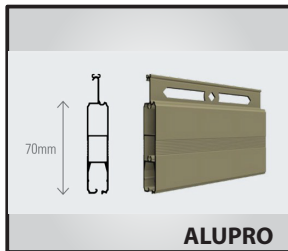

ALU DOOR[®]
GERMAN TECHNOLOGY

CỬA CUỐN ALU DOOR		MÃ SỐ	DVT	ĐƠN GIÁ(VNĐ)			
				Trên 10m ²	Từ 7-10m ²	Dưới 7m ²	
LÁ KÍN Ô THOÁNG CỐ ĐỊNH	BH 03 năm	Lá cửa thân 2 lớp móc dày 0.6mm	ALU DOOR	m ²	950,000	1,000,000	1,100,000
		Lá cửa thân 2 lớp móc dày 0.8mm	ALU DOOR	m ²	855,000	900,000	990,000
		Lá cửa thân 2 lớp móc dày 1.5mm	ALU DOOR	m ²	1,000,000	1,050,000	1,150,000
		Lá cửa thân 2 lớp móc dày 1.5mm	ALU DOOR	m ²	900,000	945,000	1,035,000
LÁ KHE THOÁNG	BH 03 năm	Lá cửa thân 2 lớp móc dày 1.5mm	ALU DOOR	m ²	1,150,000	1,200,000	1,300,000
		Lá cửa thân 2 lớp móc dày 1.5mm	ALU DOOR	m ²	1,035,000	1,080,000	1,170,000
		Lá cửa thân 2 lớp móc dày 1.5mm	ALU DOOR	m ²	1,250,000	1,300,000	1,400,000
		Lá cửa thân 2 lớp móc dày 1.5mm	ALU DOOR	m ²	1,125,000	1,170,000	1,260,000
LÁ KHE THOÁNG	BH 01 năm	Lá cửa thân 2 lớp móc dày 0.9mm	ALUMANN	m ²	1,300,000	1,440,000	1,540,000
		Lá cửa thân 2 lớp móc dày 1.0mm (2 chân)	ALUMANN	m ²	1,251,000	1,296,000	1,386,000
		Lá cửa thân 2 lớp móc dày 1.0mm (2 chân)	ALUMANN	m ²	1,100,000	1,150,000	1,250,000
		Lá cửa thân 2 lớp móc dày 1.0mm (2 chân)	ALUMANN	m ²	990,000	1,035,000	1,125,000
LÁ KHE THOÁNG	BH 03 năm	Lá cửa thân 2 lớp móc dày 1.0mm (2 chân)	ALUMANN	m ²	1,250,000	1,300,000	1,350,000
		Lá cửa thân 2 lớp móc dày 1.0mm (2 chân)	ALUMANN	m ²	1,125,000	1,170,000	1,215,000
		Lá cửa thân 2 lớp móc dày 1.0mm (2 chân)	ALUMANN	m ²	1,250,000	1,300,000	1,350,000
		Lá cửa thân 2 lớp móc dày 1.0mm (2 chân)	ALUMANN	m ²	1,125,000	1,170,000	1,215,000
LÁ KÍN Ô THOÁNG CỐ ĐỊNH	BH 01 năm	Lá cửa thân 2 lớp móc dày 1.5mm	ALUBOSS	m ²	1,799,000	1,849,000	1,949,000
		Lá cửa thân 2 lớp móc dày 1.0mm (4 chân)	ALUBOSS	m ²	1,619,100	1,664,100	1,754,100
		Lá cửa thân 2 lớp móc dày 1.0mm (4 chân)	ALUBOSS	m ²	2,299,000	2,349,000	2,449,000
		Lá cửa thân 2 lớp móc dày 1.0mm (4 chân)	ALUBOSS	m ²	2,069,100	2,114,100	2,204,100
LÁ KHE THOÁNG	BH 03 năm	Lá cửa thân 2 lớp móc dày 1.0mm (4 chân)	ALUPRO	m ²	1,999,000	2,049,000	2,149,000
		Lá cửa thân 2 lớp móc dày 1.0mm (4 chân)	ALUPRO	m ²	1,799,100	1,844,100	1,934,100
		Lá cửa thân 2 lớp móc dày 1.0mm (2 chân)	ALUPRO	m ²	1,450,000	1,500,000	1,600,000
		Lá cửa thân 2 lớp móc dày 1.0mm (2 chân)	ALUPRO	m ²	1,305,000	1,350,000	1,440,000
	BH 05 năm	Lá cửa thân 2 lớp móc dày 1.0mm (2 chân)	ALUPRO	m ²	1,850,000	1,900,000	2,000,000
		Lá cửa thân 2 lớp móc dày 1.4mm (2 chân)	ALUPRO	m ²	1,665,000	1,710,000	1,800,000
		Lá cửa thân 2 lớp móc dày 1.0mm (2 chân)	ALUPRO	m ²	2,150,000	2,200,000	2,300,000
		Lá cửa thân 2 lớp móc dày 1.0mm (2 chân)	ALUPRO	m ²	1,935,000	1,980,000	2,070,000
	BH 05 năm	Lá cửa thân 2 lớp móc dày 1.0mm (4 chân)	ALUPRO	m ²	1,399,000	1,449,000	1,549,000
		Lá cửa thân 2 lớp móc dày 1.0mm (4 chân)	ALUPRO	m ²	1,259,100	1,304,100	1,394,100
		Lá cửa thân 2 lớp móc dày 1.0mm (2 chân)	ALUPRO	m ²	1,759,000	1,809,000	1,909,000
		Lá cửa thân 2 lớp móc dày 1.0mm (2 chân)	ALUPRO	m ²	1,583,100	1,628,100	1,718,100
BH 05 năm	Lá cửa thân 2 lớp móc dày 1.0mm (4 chân)	ALULUX	m ²	1,650,000	1,700,000	1,800,000	
	Lá cửa thân 2 lớp móc dày 1.2mm (4 chân)	ALULUX	m ²	1,485,000	1,530,000	1,620,000	
	Lá cửa thân 2 lớp móc dày 1.2mm (4 chân)	ALULUX	m ²	1,650,000	1,700,000	1,800,000	
	Lá cửa thân 2 lớp móc dày 1.0mm (4 chân)	ALULUX	m ²	1,850,000	1,900,000	2,000,000	
BH 05 năm	Lá cửa thân 2 lớp móc dày 1.0mm (4 chân)	ALULUX	m ²	1,665,000	1,710,000	1,800,000	
	Lá cửa thân 2 lớp móc dày 1.3mm (4 chân)	ALULUX	m ²	2,150,000	2,200,000	2,300,000	
	Lá cửa thân 2 lớp móc dày 1.3mm (4 chân)	ALULUX	m ²	1,935,000	1,980,000	2,070,000	
	Lá cửa thân 2 lớp móc dày 1.3mm (4 chân)	ALULUX	m ²	2,150,000	2,200,000	2,300,000	
LÁ KHE THOÁNG	BH 10 năm	Lá cửa thân 2 lớp móc dày 1.3mm (4 chân)	TRƯỢT TRẦN GERMANN	m ²	2,450,000	2,500,000	2,600,000
		Lá cửa thân 2 lớp móc dày 1.42mm (4 chân)	TRƯỢT TRẦN GERMANN	m ²	2,205,000	2,250,000	2,340,000
		Lá cửa thân 2 lớp móc dày 1.42mm (4 chân)	TRƯỢT TRẦN GERMANN	m ²	3,299,000	3,349,000	3,449,000
	BH 20 năm	Lá cửa thân 3 lớp móc dày 1.3mm (4 chân)	TRƯỢT TRẦN GERMANN	m ²	2,969,100	3,014,100	3,104,100
		Lá cửa thân 2 lớp móc dày 1.3mm (4 chân). Chất liệu Metallic, matte (bột sơn tĩnh điện gốc nhựa Polyester hệ siêu bền)	TRƯỢT TRẦN GERMANN	m ²	4,500,000	4,550,000	4,650,000
		Lá cửa thân 2 lớp móc dày 1.3mm (4 chân). Chất liệu Metallic, matte (bột sơn tĩnh điện gốc nhựa Polyester hệ siêu bền)	TRƯỢT TRẦN GERMANN	m ²	4,050,000	4,095,000	4,185,000
BH 25 năm	Lá cửa thân 2 lớp móc dày 1.3mm (4 chân). Chất liệu Metallic, matte (bột sơn tĩnh điện gốc nhựa Polyester hệ siêu bền)	TRƯỢT TRẦN GERMANN	m ²	3,799,000	3,849,000	3,949,000	
	Lá cửa thân 2 lớp móc dày 1.3mm (4 chân). Chất liệu Metallic, matte (bột sơn tĩnh điện gốc nhựa Polyester hệ siêu bền)	TRƯỢT TRẦN GERMANN	m ²	3,419,100	3,464,100	3,554,100	
BH 25 năm	Lá cửa thân 2 lớp móc dày 1.3mm (4 chân). Chất liệu Metallic, matte (bột sơn tĩnh điện gốc nhựa Polyester hệ siêu bền)	TRƯỢT TRẦN GERMANN	m ²	4,900,000	4,950,000	5,050,000	
	Lá cửa thân 2 lớp móc dày 1.3mm (4 chân). Chất liệu Metallic, matte (bột sơn tĩnh điện gốc nhựa Polyester hệ siêu bền)	TRƯỢT TRẦN GERMANN	m ²	4,410,000	4,455,000	4,545,000	
Cửa trượt trần	BH 1 năm	Cửa trượt trần Cửa ALULUX nhập khẩu từ Đức bao gồm lá cửa, motor và remote Đức	NHẬP KHẨU	Bộ	10.000.000 đ/m ²		